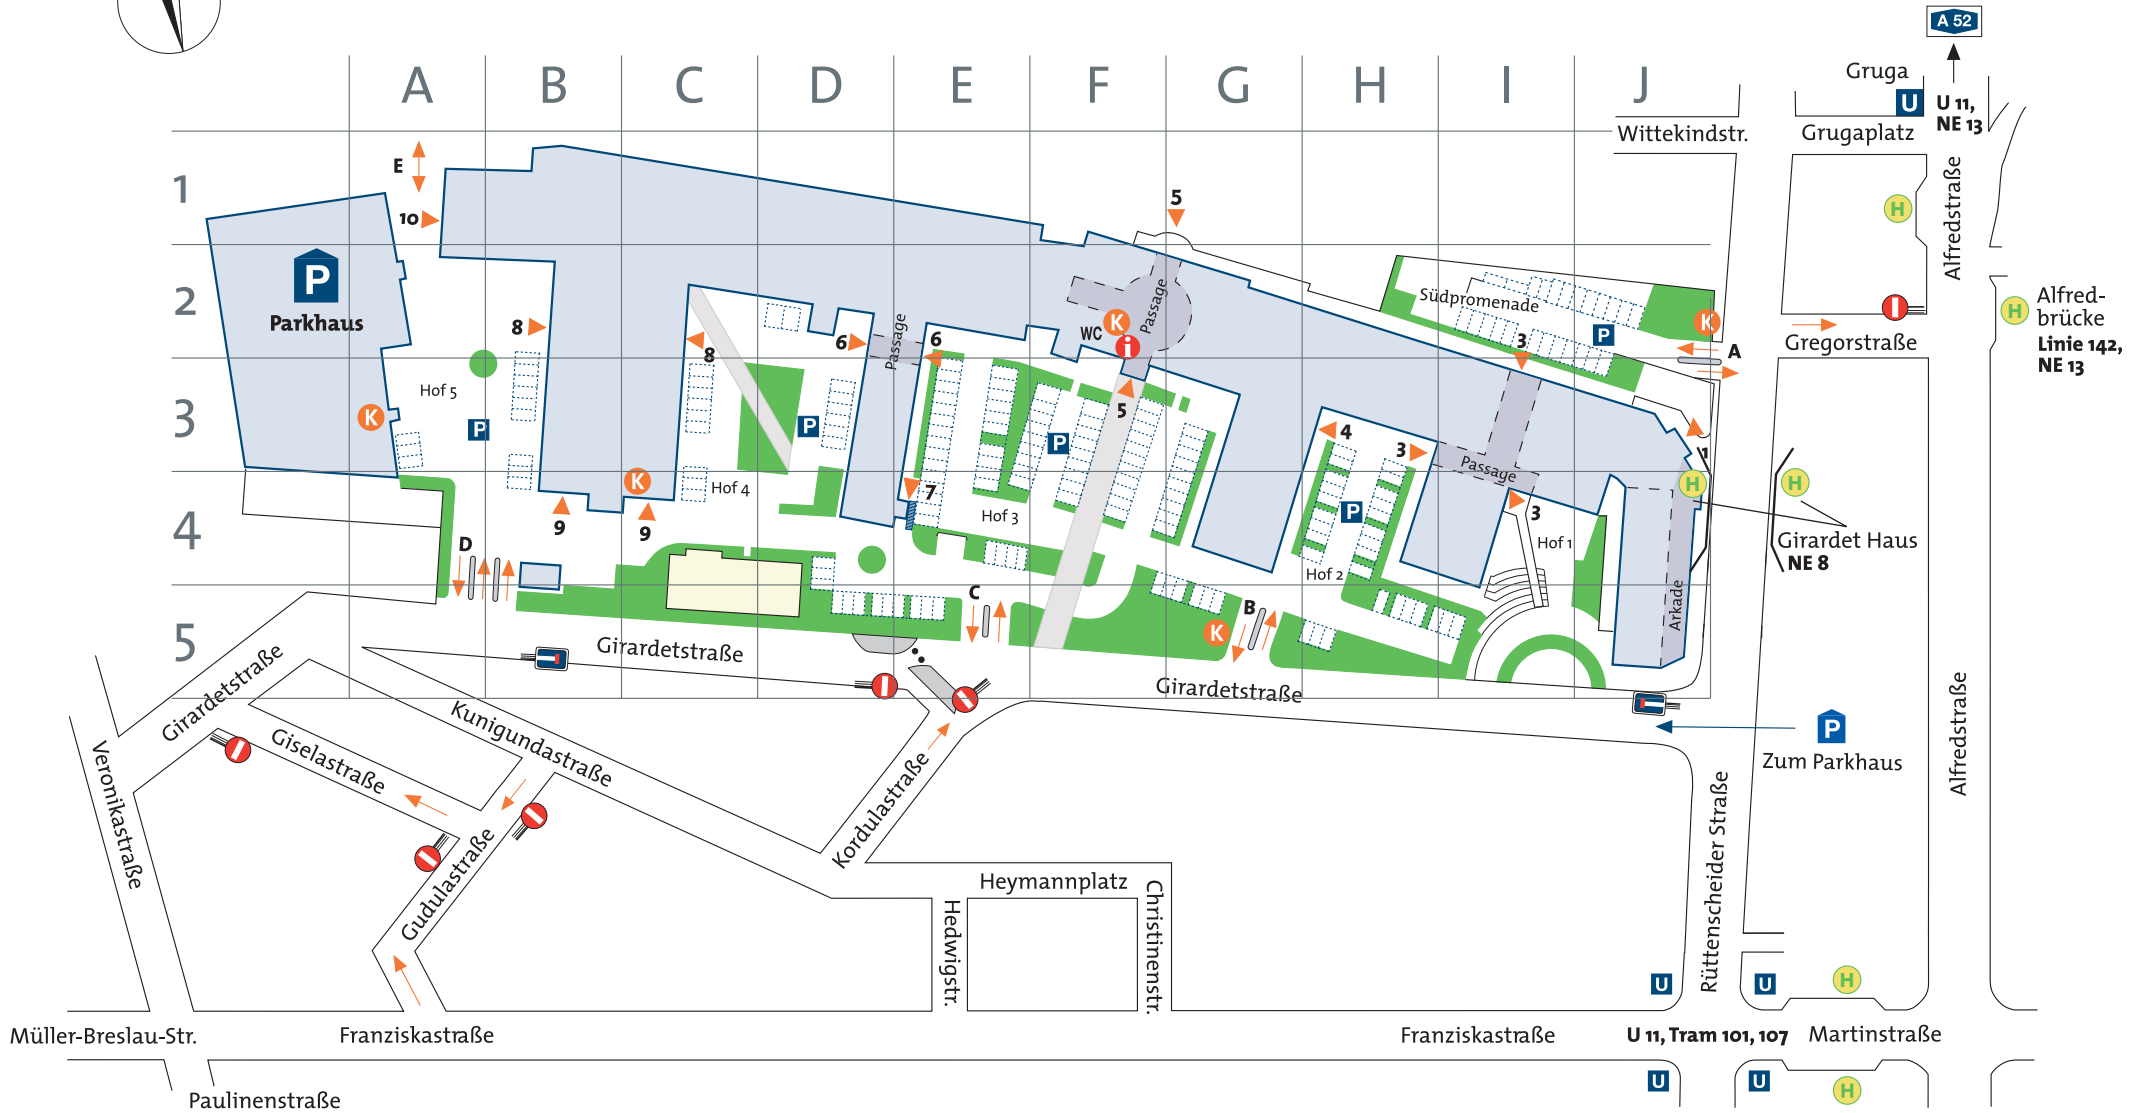

Ab Haltestelle „Martinstr.“

(nur Werktags und zeitlich begrenzt)  
 Linie 161      Richtung: Schölerpad  
                   Richtung: Ernestinenstr.

Ab Haltestelle „Girardet Haus“ und „Martinstr.“

NE 8 \*)        Richtung: Velbert Willy-Brandt-Platz  
                   Richtung: Essen Hbf

### Aus Richtung Bochum/Dortmund:

A40 Richtung Essen. Am Autobahndreieck Essen-Ost rechts halten auf A52 Richtung Düsseldorf. Ausfahrt Essen-Rüttenscheid (28) abfahren, rechts abbiegen auf Alfredstraße (B224) Richtung Gruga/Messe. 6. Straße rechts in Grugaplatz abbiegen. Am Ende links auf Rüttenscheider Straße. 2. Straße rechts in die Girardetstraße.

### Aus Richtung Oberhausen/Duisburg:

A40 Richtung Essen. Ausfahrt Essen-Zentrum (23) rechts abfahren. Am Ende der AS geradeaus aber auf rechter Spur bleiben. An großer Kreuzung rechts abbiegen auf B224 Friedrichstraße (Girardet Haus ausgeschildert). 1. Ampel halb rechts auf Bismarckstraße (B224). Nach ca. 1,3 km links abbiegen auf Martinstraße. Nächste Ampel rechts auf Rüttenscheider Straße. Nach ca. 500m links abbiegen in die Girardetstraße.

### Aus Richtung Velbert/Wuppertal:

B224 Richtung Essen. Nach Überquerung der A52 die 6. Straße rechts in Grugaplatz abbiegen. Am Ende links auf Rüttenscheider Straße. 2. Straße rechts in die Girardetstraße.